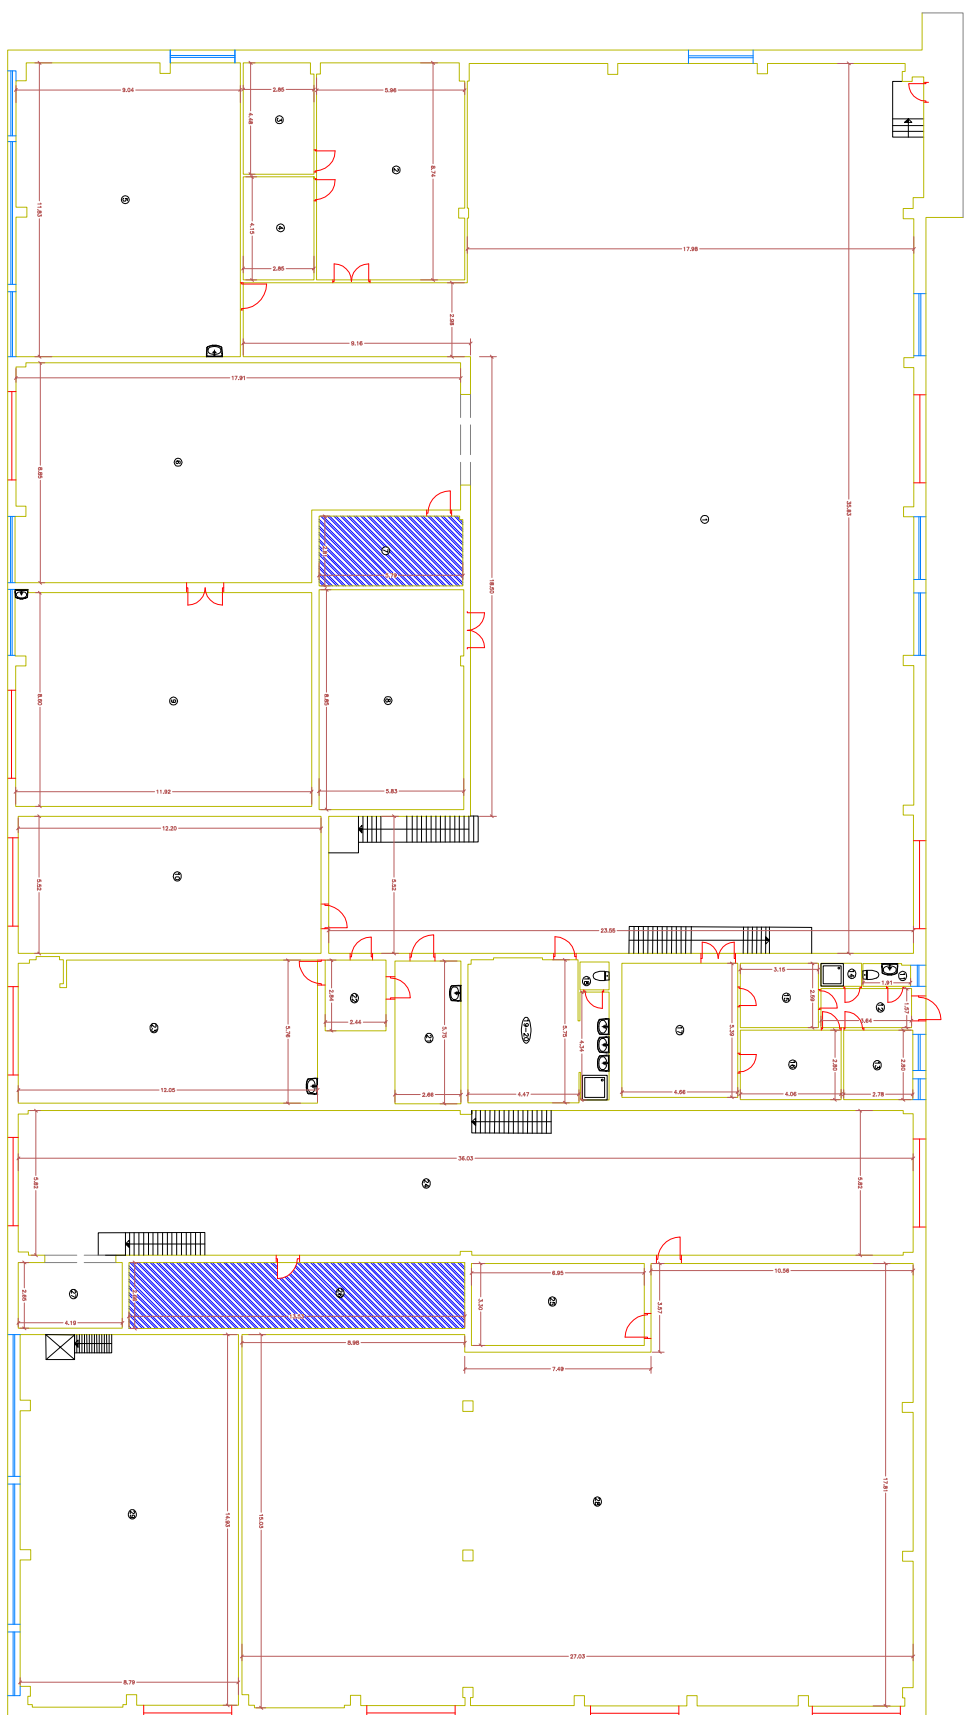

TIIGI 9A, NARVA. GARAAŽ-AUTOTÖÖKODA, 1. KORRUSE PIAAN

Legend

 tehnilised ruumid ja vertikaalsed lüübid

 PPA ühikruumid